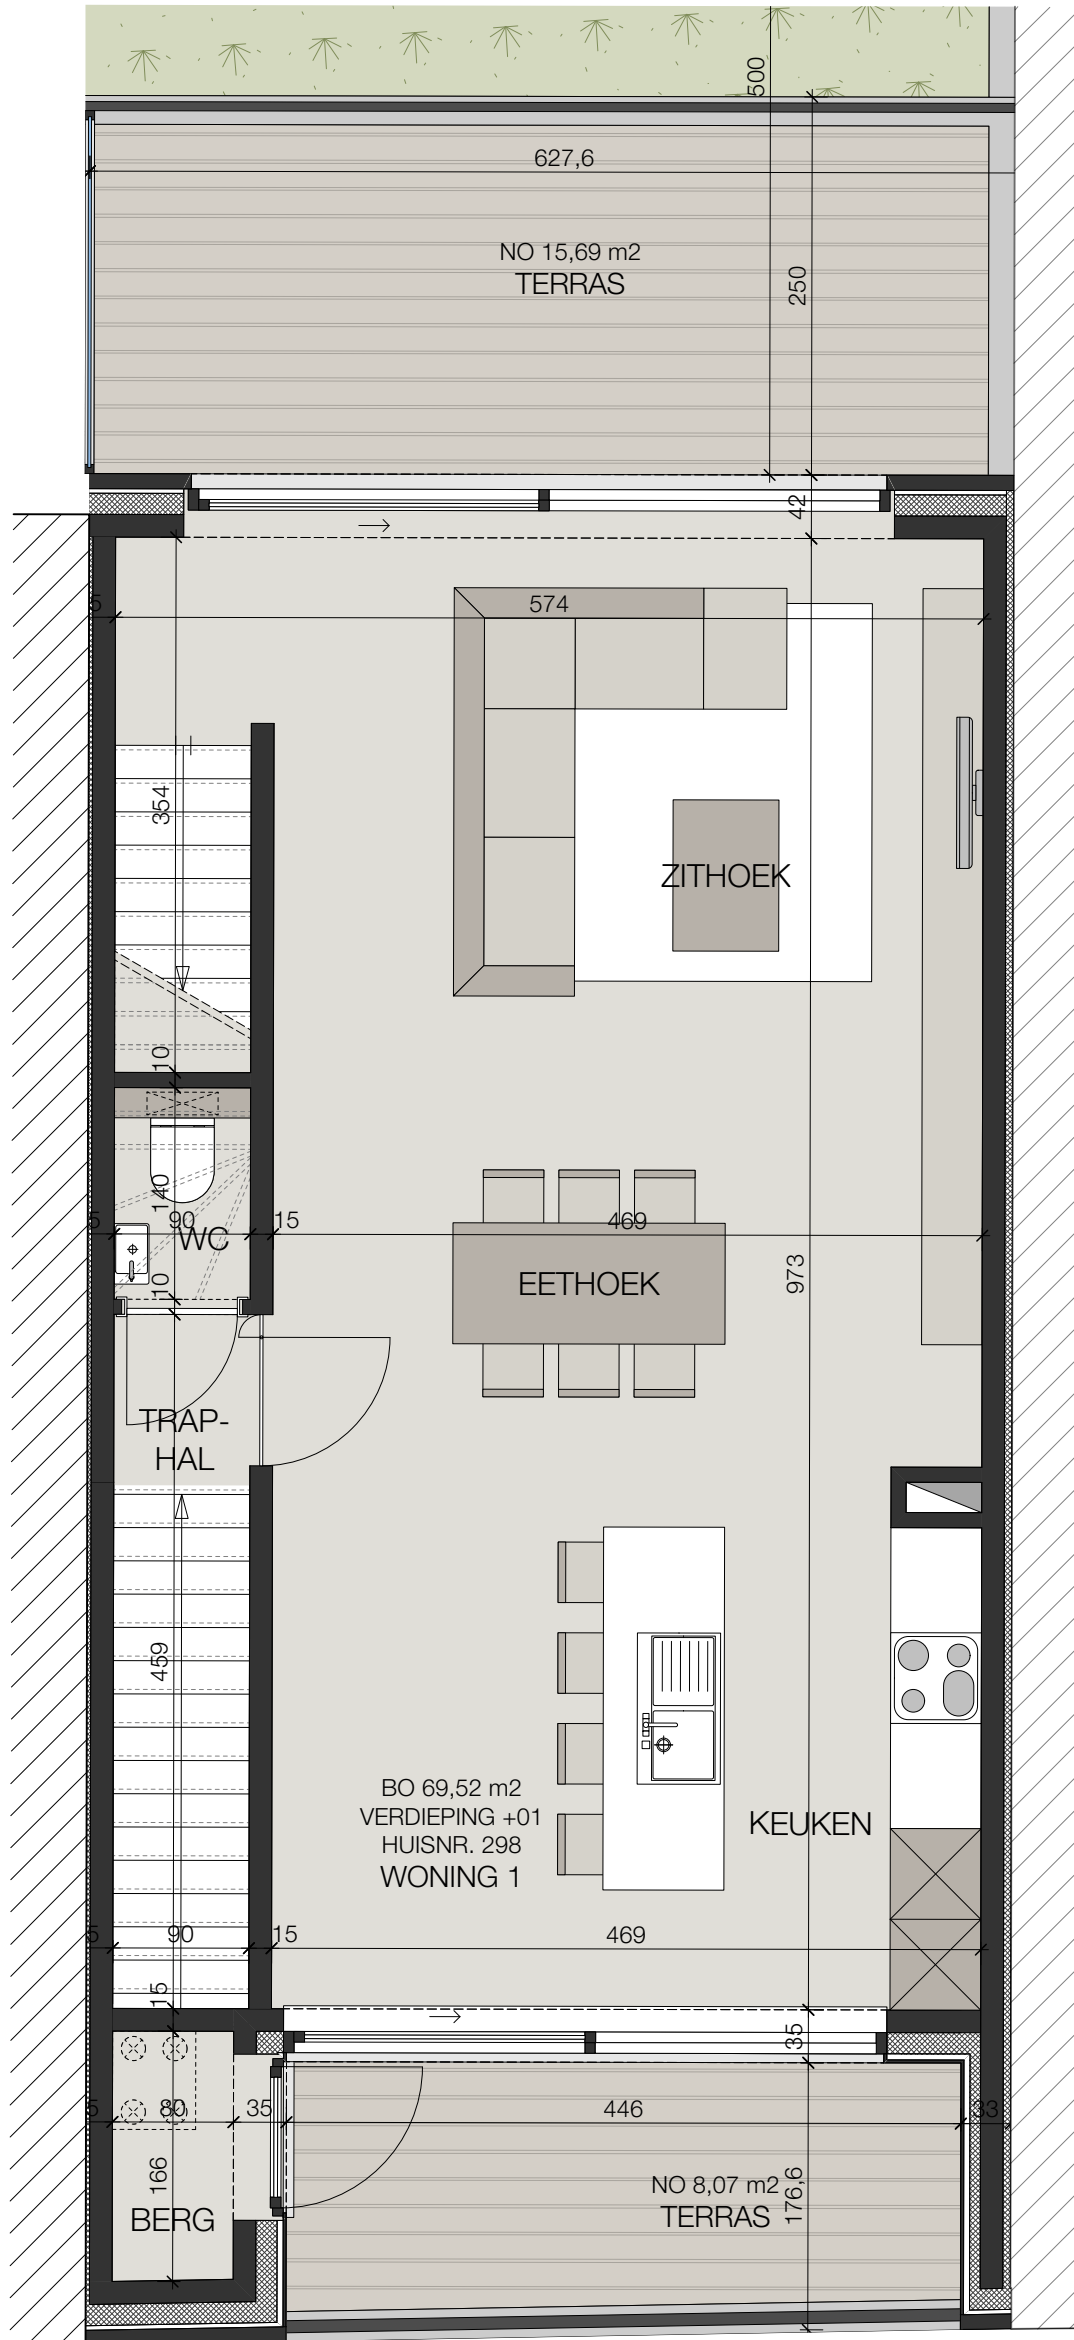

Residentie
TER DUINEN

GRONDPLAN +01
1:50

Woning	1
WONING	= 146,03 m2
TERRAS	= 15,69 m2
	= 161,72 m2